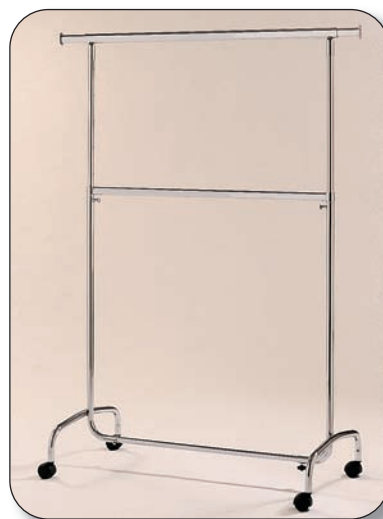

■ Soportes de confección / básico

■ **7098100010**
Fijo altura 147 cm, tubo 25 mm,
ruedas 50 mm, barra extensible 103/160 cm.

■ **7101100010**
Graduable altura 122/192 cm, tubo 25 mm,
ruedas 50 mm, barra extensible 103/160 cm.

■ **7098800010**
Barra intermedia
para soporte 7101100010.

■ **7099000010**
Fijo altura 152 cm, tubo 28 mm,
ruedas 80 mm, barra extensible 143/202 cm.

■ **7099300010**
Graduable altura 145/212 cm, tubo 28 mm,
ruedas 80 mm, barra extensible 143/202 cm.

■ **7098700010**
Barra intermedia
para soporte 7099300010.

■ **7062200010** Doble barras sin ruedas
Barras regulables en altura 110/170 cm,
tubo 30 mm, ancho 140 cm,
ancho pies 70 cm.

■ **7250514010** Doble barras con ruedas
Barras regulables en altura 110/170 cm con
topes para cristal y barra central,
ruedas 50 mm, tubo 30 mm.
Ancho 140 cm, ancho pies 70 cm.

■ **7250412010** Doble barras con
ruedas y topes para cristal superior.
Altura regulable 110/170 cm, ruedas 50 mm,
tubo 30 mm, ancho 140 cm. Ancho pies 70 cm,
ancho estante cristal 60 cm.