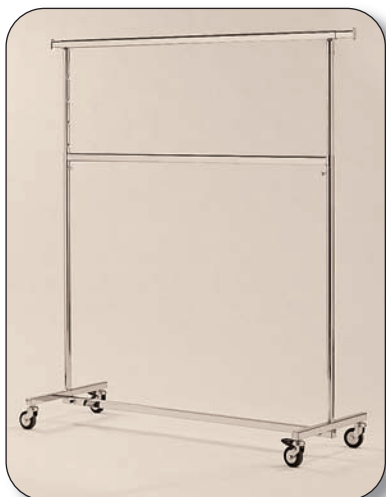

## ■ Soportes de confección / muestrario

■ **7106900010**  
**Soporte plegable y graduable**  
 Altura 150/192 cm,  
 barra extensible 85/140 cm, ruedas 80 mm.

Detalle soporte **7106900010** plegado

Detalle soporte **7250000010** plegado

■ **7250000010**  
**Soporte plegable fijo con asas**  
 Altura 157 cm, barra extensible 98/155 cm,  
 ruedas 80 mm.

■ **7098700010**  
 Barra intermedia para soporte 7256000010.

■ **0799510040**  
 Saco muestrario 100 cm color negro,  
 tejido impermeable, ancho 45 cm.

■ **0799513040**  
 Saco muestrario 130 cm color negro,  
 tejido impermeable, ancho 45 cm.

■ **7256000010**  
**Plegable graduable en altura**  
 Altura 140/220 cm, tubo 28 mm,  
 barra extensible 140/220 cm, ruedas 80 mm.

■ **7250100010**  
**Plegable fijo**  
 Altura 161 cm, tubo 28 mm,  
 barra extensible 140/220 cm, ruedas 50 mm.

Detalle soportes **72560, 72501** desmontado