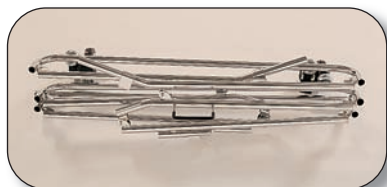

## ■ Soportes de confección / muestrario

■ **7106900010**  
**Soporte plegable y graduable**  
 Altura 150/192 cm,  
 barra extensible 85/140 cm, ruedas 80 mm.

Detalle soporte **7106900010** plegado

Detalle soporte **7250000010** plegado

■ **7250000010**  
**Soporte plegable fijo con asas**  
 Altura 157 cm, barra extensible 98/155 cm,  
 ruedas 80 mm.

■ **7098700010**  
 Barra intermedia para soporte 7256000010.

■ **0799510040**  
 Saco muestrario 100 cm color negro,  
 tejido impermeable, ancho 45 cm.

■ **0799513040**  
 Saco muestrario 130 cm color negro,  
 tejido impermeable, ancho 45 cm.

■ **7256000010**  
**Plegable graduable en altura**  
 Altura 140/220 cm, tubo 28 mm,  
 barra extensible 140/220 cm, ruedas 80 mm.

■ **7250100010**  
**Plegable fijo**  
 Altura 161 cm, tubo 28 mm,  
 barra extensible 140/220 cm, ruedas 50 mm.

Detalle soportes **72560, 72501** desmontado