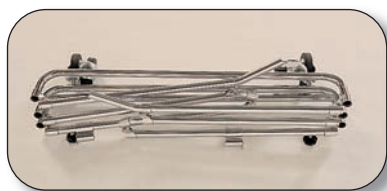

## ■ Soportes de confección / muestrario

■ **7106900010**  
**Soporte plegable y graduable**  
 Altura 150/192 cm,  
 barra extensible 85/140 cm, ruedas 80 mm.

Detalle soporte **7106900010** plegado

Detalle soporte **7250000010** plegado

■ **7250000010**  
**Soporte plegable fijo con asas**  
 Altura 157 cm, barra extensible 98/155 cm,  
 ruedas 80 mm.

■ **7098700010**  
 Barra intermedia para soporte 7256000010.

■ **0799510040**  
 Saco muestrario 100 cm color negro,  
 tejido impermeable, ancho 45 cm.

■ **0799513040**  
 Saco muestrario 130 cm color negro,  
 tejido impermeable, ancho 45 cm.

■ **7256000010**  
**Plegable graduable en altura**  
 Altura 140/220 cm, tubo 28 mm,  
 barra extensible 140/220 cm, ruedas 80 mm.

■ **7250100010**  
**Plegable fijo**  
 Altura 161 cm, tubo 28 mm,  
 barra extensible 140/220 cm, ruedas 50 mm.

Detalle soportes **72560, 72501** desmontado