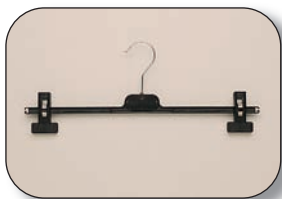

■ Perchas de plástico negro

■ **0687004040**
Anatómica, ancho 40 cm,
grueso 52 mm.

■ **0687004540**
Anatómica, ancho 45 cm,
grueso 52 mm.

■ **0687104540**
Anatómica ancho 45 cm,
grueso 30 mm.

■ **0687104040**
Anatómica ancho 40 cm,
grueso 25 mm.

■ **0687303640**
Ancho 36 cm, con pinzas.

■ **0687303040**
Ancho 30 cm, con pinzas.

■ Perchas cromadas antideslizantes

■ **0737904510**
Ancho 45 cm, hombreras 33 mm.

■ **0737904210**
Ancho 42 cm, hombreras 33 mm
y gancho giratorio.

■ **0737704010**
Ancho 40 cm, con pinzas y
gancho giratorio.

■ **0737703010**
Ancho 30 cm, con pinzas y
gancho giratorio.

■ **0737804510**
Ancho 45 cm, gancho giratorio.

■ **0737804210**
Ancho 42 cm, gancho giratorio.