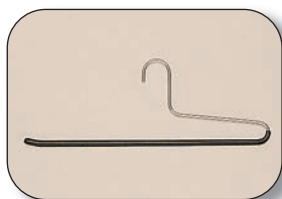

■ **0737704010**
Ancho 40 cm, con pinzas y
gancho giratorio.

■ **0737703010**
Ancho 30 cm, con pinzas y
gancho giratorio.

■ **0737804510**
Ancho 45 cm, gancho giratorio.

■ **0737804210**
Ancho 42 cm, gancho giratorio.

■ Perchas antideslizantes

■ **0705104040**
Ancho 40 cm, hombreras 5 mm.

■ **0703104240**
Ancho 42 cm, hombreras 10 mm.

■ **0702004040**
Ancho 40 cm, hombreras 33 mm.

■ **0705303010**
Ancho 30 cm, gancho giratorio.

■ **0703503440**
Ancho 34 cm, para pantalones.

■ **0705304010**
Ancho 40 cm, gancho giratorio.

Todas las perchas se venden por cajas de 25 unidades.