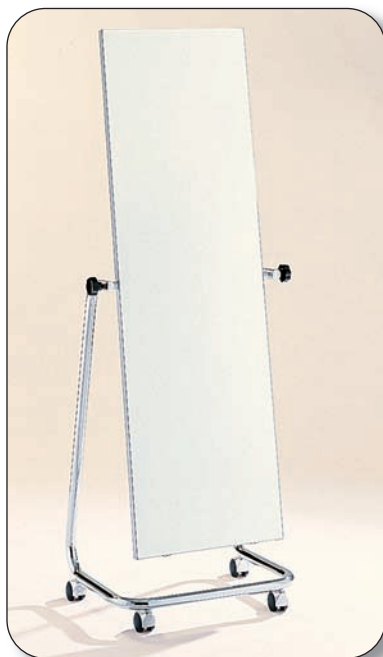

■ Accesorios / Espejos

■ **01313171SI**
Espejo color silver
Medidas 170x50x45 cm.

■ **7312700010**
Espejo basculante cromado
Ruedas 50 mm, ancho 55 cm, fondo 42 cm
espejo de 160x45 cm.

■ **0133206040**
Espejo vigilancia acrílico
Diámetro 60 cm, con sujeción a pared.

■ **0133104040**
Espejo vigilancia acrílico
Diámetro 40 cm, con sujeción a pared.

■ Accesorios / Varios

■ **0639815010**
Expositor
tubo cuadrado portafolletos
Altura 150 cm, ancho 25 cm,
fondo 30 cm,
medida folleto DinA4.

■ **024360A110**
portarollo horizontal cromado, 1 piso
para bobina de 70 cm medidas 78x28.5 cm,
base 15 cm.

■ **024360A210**
Portarollo horizontal cromado 2 pisos
Para bobinas de 70/35 cm,
medidas 70x53 cm, base 15 cm.

■ **T561000A58**
Portarollo vertical
cromado 2 pisos
Para bobinas de 70/35 cm
medidas 120x29 cm,
base 25 cm.

■ **T561000A57**
Portarollo vertical
cromado 1 piso
Para bobina de 70 cm,
medidas 79x29 cm, base 25 cm.