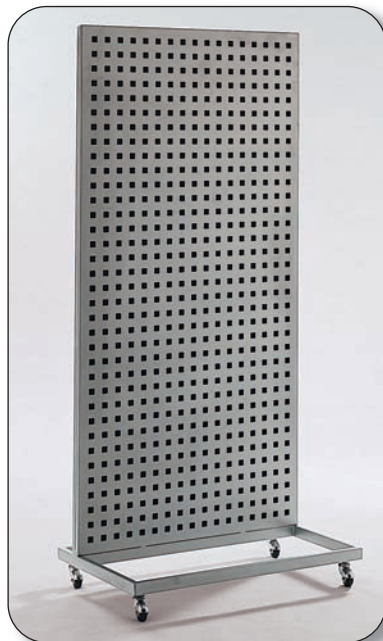

## ■ Expositores / Panel troquelado

**Combi plancha 2 caras color silver**

■ **04803180SI** medidas 180x90 cm con ruedas

■ **04803980SI** medidas 180x90 cm sin ruedas

**Combi plancha 1 cara color silver**

■ **04800180SI** medidas 180x90 cm con ruedas

■ **04800980SI** medidas 180x90 cm sin ruedas

■ **04801180SI Panel pared**

Medidas 180x90 cm, color silver.

■ **04809030SI Estante recto**  
Color silver, medidas 30x35 cm.

■ **04810040SI Bandeja**  
Color silver, medidas 40x40 cm.

■ **04808030SI Estante inclinado**, silver, 30x35 cm.

**Ganchos varilla cromados con portaetiquetas**  
■ **0481501010** medida 10 cm  
■ **0481501510** medida 15 cm  
■ **0481502010** medida 20 cm  
■ **0481502510** medida 25 cm  
■ **0481503010** medida 30 cm

■ **04817030PL Barra frontal**, largo 30 cm.

**Ganchos varilla cromados**  
■ **0480501010** medida 10 cm  
■ **0480501510** medida 15 cm  
■ **0480502010** medida 20 cm