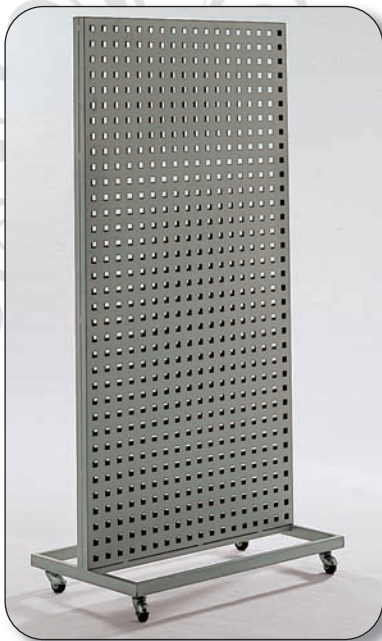

## ■ Expositores / Panel troquelado

**Combi plancha 2 caras color silver**

■ **04803180SI** medidas 180x90 cm con ruedas

■ **04803980SI** medidas 180x90 cm sin ruedas

**Combi plancha 1 cara color silver**

■ **04800180SI** medidas 180x90 cm con ruedas

■ **04800980SI** medidas 180x90 cm sin ruedas

■ **04801180SI Panel pared**

Medidas 180x90 cm, color silver.

■ **04809030SI Estante recto**  
Color silver, medidas 30x35 cm.

■ **04810040SI Bandeja**  
Color silver, medidas 40x40 cm.

■ **04808030SI Estante inclinado**, silver, 30x35 cm.

**Ganchos varilla cromados con portaetiquetas**  
■ **0481501010** medida 10 cm  
■ **0481501510** medida 15 cm  
■ **0481502010** medida 20 cm  
■ **0481502510** medida 25 cm  
■ **0481503010** medida 30 cm

■ **04806090SI Bandeja inclinada**, silver, 90x30 cm.

■ **04802090SI Estante bandeja**, medidas 90x30 cm.

■ **04807090SI Estante bandeja**, silver, 90x30 cm.

**Ganchos doble enganche cromados**  
■ **0481601510**  
largo 15 cm, grueso 8 mm  
■ **0481602010**  
largo 20 cm, grueso 8 mm  
■ **0481602510**  
largo 25 cm, grueso 8 mm  
■ **0481603010**  
largo 30 cm, grueso 8 mm