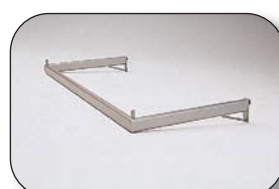

■ **04810040SI Bandeja**  
Color silver, medidas 40x40 cm.

■ **04808030SI Estante inclinado**, silver, 30x35 cm.

**Ganchos varilla cromados con portaetiquetas**  
■ **0481501010** medida 10 cm  
■ **0481501510** medida 15 cm  
■ **0481502010** medida 20 cm  
■ **0481502510** medida 25 cm  
■ **0481503010** medida 30 cm

■ **04806090SI Bandeja inclinada**, silver, 90x30 cm.

■ **04802090SI Estante bandeja**, medidas 90x30 cm.

■ **04807090SI Estante bandeja**, silver, 90x30 cm.

**Ganchos doble enganche cromados**  
■ **0481601510**  
largo 15 cm, grueso 8 mm  
■ **0481602010**  
largo 20 cm, grueso 8 mm  
■ **0481602510**  
largo 25 cm, grueso 8 mm  
■ **0481603010**  
largo 30 cm, grueso 8 mm

■ **04804040SI Estante plancha**, silver, 40x10x15 cm.

■ **04825000PL Soporte pared**, silver

■ **04818075PL Barra confección**, largo 75 cm.

■ **0481105010 Brazo inclinado**, largo 50 cm con 12 pivotes cromado.

■ **04817030PL Barra frontal**, largo 30 cm.

**Ganchos varilla cromados**  
■ **0480501010** medida 10 cm  
■ **0480501510** medida 15 cm  
■ **0480502010** medida 20 cm