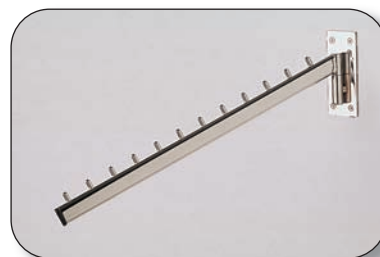

■ Expositores a pared

■ **OXI50190AI**
Exhibidor a pared para cinturones
5 ganchos 65 mm, ancho 34.8 cm.

Colgador de pared
■ **OXI70190AI** de 10cm
■ **OXI70290AI** de 20 cm
■ **OXI70390AI** de 30 cm

■ **OXI80190AI**
Barra de confección a pared
Medidas 60x30 cm.

■ **0098206010** Soporte 12 brazos
Cromado, largo 60 cm.

■ **0098304010** Soporte 7 brazos
Cromado, largo 40 cm.

■ **0098506010** Soporte 7 brazos
Cromado, largo 60 cm.

■ **0087605410** Brazo pared fijo
Cromado, con 11 muescas, largo 50 cm.

■ **0087705410** Brazo pared móvil
Cromado, con 11 muescas, largo 50 cm.

■ **0180005010** Brazo pared móvil
Cromado, 12 separaciones, largo 48 cm.

■ **0180105010** Brazo pared móvil
Cromado, largo 50 cm.

■ **7252400010** Brazo pared fijo
Cromado, 13 separaciones, largo 56 cm.

■ **7252500010** Expositor giratorio
Cromado, 12 ganchos, salida pared 40.5 cm.

■ **0458990010** Gancho pared busto
Cromado, largo 13 cm.