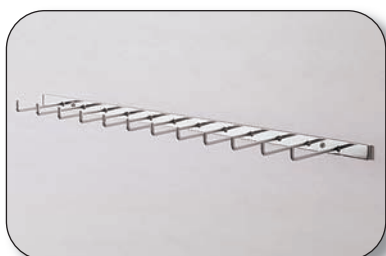

■ Expositores a pared

■ **OXI50190AI**
Exhibidor a pared para cinturones
5 ganchos 65 mm, ancho 34.8 cm.

Colgador de pared
■ **OXI70190AI** de 10cm
■ **OXI70290AI** de 20 cm
■ **OXI70390AI** de 30 cm

■ **OXI80190AI**
Barra de confección a pared
Medidas 60x30 cm.

■ **0098206010** Soporte 12 brazos
Cromado, largo 60 cm.

■ **0098304010** Soporte 7 brazos
Cromado, largo 40 cm.

■ **0098506010** Soporte 7 brazos
Cromado, largo 60 cm.

■ **0087605410** Brazo pared fijo
Cromado, con 11 muescas, largo 50 cm.

■ **0087705410** Brazo pared móvil
Cromado, con 11 muescas, largo 50 cm.

■ **0180005010** Brazo pared móvil
Cromado, 12 separaciones, largo 48 cm.

■ **0180105010** Brazo pared móvil
Cromado, largo 50 cm.

■ **7252400010** Brazo pared fijo
Cromado, 13 separaciones, largo 56 cm.

■ **7252500010** Expositor giratorio
Cromado, 12 ganchos, salida pared 40.5 cm.

■ **0458990010** Gancho pared busto
Cromado, largo 13 cm.