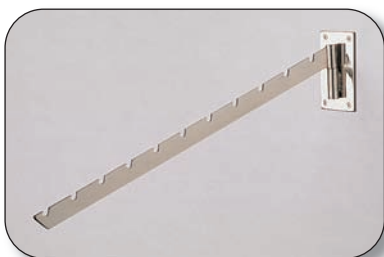

■ Expositores a pared

■ **OXI50190AI**
Exhibidor a pared para cinturones
5 ganchos 65 mm, ancho 34.8 cm.

Colgador de pared
■ **OXI70190AI** de 10cm
■ **OXI70290AI** de 20 cm
■ **OXI70390AI** de 30 cm

■ **OXI80190AI**
Barra de confección a pared
Medidas 60x30 cm.

■ **0098206010** Soporte 12 brazos
Cromado, largo 60 cm.

■ **0098304010** Soporte 7 brazos
Cromado, largo 40 cm.

■ **0098506010** Soporte 7 brazos
Cromado, largo 60 cm.

■ **0087605410** Brazo pared fijo
Cromado, con 11 muescas, largo 50 cm.

■ **0087705410** Brazo pared móvil
Cromado, con 11 muescas, largo 50 cm.

■ **0180005010** Brazo pared móvil
Cromado, 12 separaciones, largo 48 cm.

■ **0180105010** Brazo pared móvil
Cromado, largo 50 cm.

■ **7252400010** Brazo pared fijo
Cromado, 13 separaciones, largo 56 cm.

■ **7252500010** Expositor giratorio
Cromado, 12 ganchos, salida pared 40.5 cm.

■ **0458990010** Gancho pared busto
Cromado, largo 13 cm.