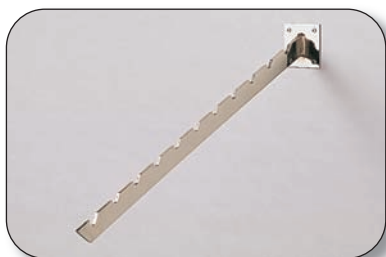

■ Expositores a pared

■ **OXI50190AI**
Exhibidor a pared para cinturones
5 ganchos 65 mm, ancho 34.8 cm.

Colgador de pared
■ **OXI70190AI** de 10cm
■ **OXI70290AI** de 20 cm
■ **OXI70390AI** de 30 cm

■ **OXI80190AI**
Barra de confección a pared
Medidas 60x30 cm.

■ **0098206010** Soporte 12 brazos
Cromado, largo 60 cm.

■ **0098304010** Soporte 7 brazos
Cromado, largo 40 cm.

■ **0098506010** Soporte 7 brazos
Cromado, largo 60 cm.

■ **0087605410** Brazo pared fijo
Cromado, con 11 muescas, largo 50 cm.

■ **0087705410** Brazo pared móvil
Cromado, con 11 muescas, largo 50 cm.

■ **0180005010** Brazo pared móvil
Cromado, 12 separaciones, largo 48 cm.

■ **0180105010** Brazo pared móvil
Cromado, largo 50 cm.

■ **7252400010** Brazo pared fijo
Cromado, 13 separaciones, largo 56 cm.

■ **7252500010** Expositor giratorio
Cromado, 12 ganchos, salida pared 40.5 cm.

■ **0458990010** Gancho pared busto
Cromado, largo 13 cm.