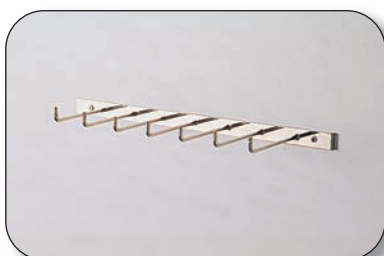

■ Expositores a pared

■ **OXI50190AI**
Exhibidor a pared para cinturones
5 ganchos 65 mm, ancho 34.8 cm.

Colgador de pared
■ **OXI70190AI** de 10cm
■ **OXI70290AI** de 20 cm
■ **OXI70390AI** de 30 cm

■ **OXI80190AI**
Barra de confección a pared
Medidas 60x30 cm.

■ **0098206010** Soporte 12 brazos
Cromado, largo 60 cm.

■ **0098304010** Soporte 7 brazos
Cromado, largo 40 cm.

■ **0098506010** Soporte 7 brazos
Cromado, largo 60 cm.

■ **0087605410** Brazo pared fijo
Cromado, con 11 muescas, largo 50 cm.

■ **0087705410** Brazo pared móvil
Cromado, con 11 muescas, largo 50 cm.

■ **0180005010** Brazo pared móvil
Cromado, 12 separaciones, largo 48 cm.

■ **0180105010** Brazo pared móvil
Cromado, largo 50 cm.

■ **7252400010** Brazo pared fijo
Cromado, 13 separaciones, largo 56 cm.

■ **7252500010** Expositor giratorio
Cromado, 12 ganchos, salida pared 40.5 cm.

■ **0458990010** Gancho pared busto
Cromado, largo 13 cm.