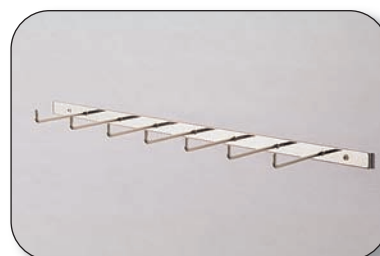

■ Expositores a pared

■ **OXI50190AI**
Exhibidor a pared para cinturones
5 ganchos 65 mm, ancho 34.8 cm.

Colgador de pared
■ **OXI70190AI** de 10cm
■ **OXI70290AI** de 20 cm
■ **OXI70390AI** de 30 cm

■ **OXI80190AI**
Barra de confección a pared
Medidas 60x30 cm.

■ **0098206010** Soporte 12 brazos
Cromado, largo 60 cm.

■ **0098304010** Soporte 7 brazos
Cromado, largo 40 cm.

■ **0098506010** Soporte 7 brazos
Cromado, largo 60 cm.

■ **0087605410** Brazo pared fijo
Cromado, con 11 muescas, largo 50 cm.

■ **0087705410** Brazo pared móvil
Cromado, con 11 muescas, largo 50 cm.

■ **0180005010** Brazo pared móvil
Cromado, 12 separaciones, largo 48 cm.

■ **0180105010** Brazo pared móvil
Cromado, largo 50 cm.

■ **7252400010** Brazo pared fijo
Cromado, 13 separaciones, largo 56 cm.

■ **7252500010** Expositor giratorio
Cromado, 12 ganchos, salida pared 40.5 cm.

■ **0458990010** Gancho pared busto
Cromado, largo 13 cm.