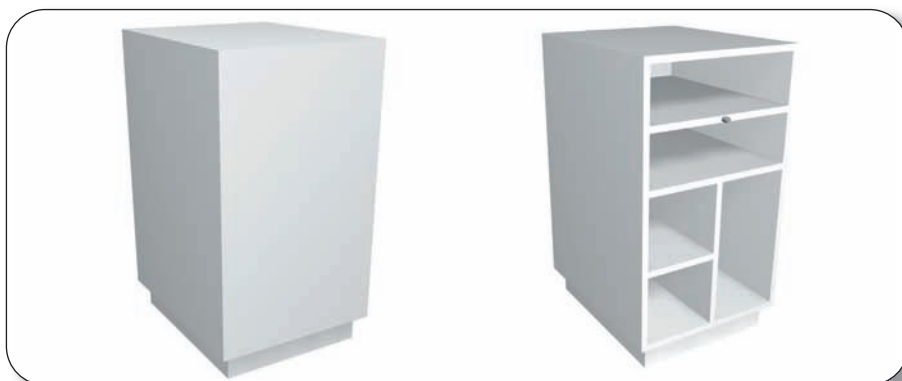

■ Expositores / Mostradores

■ *F0T050L-A Mostrador modelo T blanco

Acabado melamina.
Medidas 50x60x90 cm.
1 bandeja extraíble, 2 estantes.

Arce

Cerezo

Filigrana

Haya

Negro

Roble

Titán

Wengué

■ *F0H150W-A Mostrador modelo H blanco

Acabado melamina.
Medidas 150x60x90 cm.
Vitrina con cajón superior; 1 estante, 1 bandeja extraíble.

■ *F0K150S-A Mostrador modelo K blanco

Acabado melamina.
Medidas 150x60x90 cm.
Vitrina superior; 1 estante, 2 cajones.

■ *F0H150N-A Mostrador modelo H blanco

Acabado melamina.
Medidas 150x60x90 cm.
2 cajones superiores, 1 estante, 1 bandeja extraíble, 3 cajones.