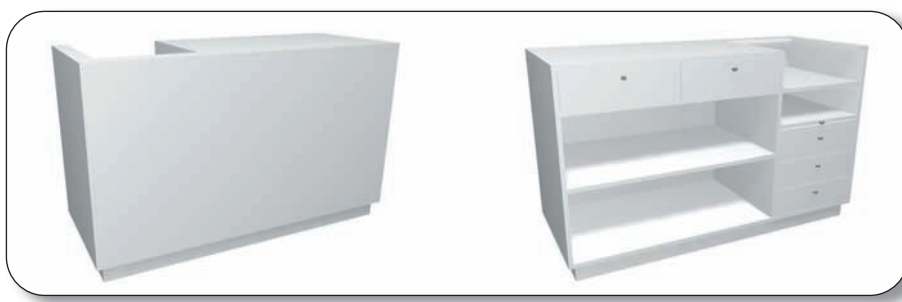

■ Expositores / Mostradores

■ *F0T050L-A Mostrador modelo T blanco

Acabado melamina.
Medidas 50x60x90 cm.
1 bandeja extraíble, 2 estantes.

Arce

Cerezo

Filigrana

Haya

Negro

Roble

Titán

Wengué

■ *F0H150W-A Mostrador modelo H blanco

Acabado melamina.
Medidas 150x60x90 cm.
Vitrina con cajón superior; 1 estante, 1 bandeja extraíble.

■ *F0K150S-A Mostrador modelo K blanco

Acabado melamina.
Medidas 150x60x90 cm.
Vitrina superior; 1 estante, 2 cajones.

■ *F0H150N-A Mostrador modelo H blanco

Acabado melamina.
Medidas 150x60x90 cm.
2 cajones superiores, 1 estante, 1 bandeja extraíble, 3 cajones.