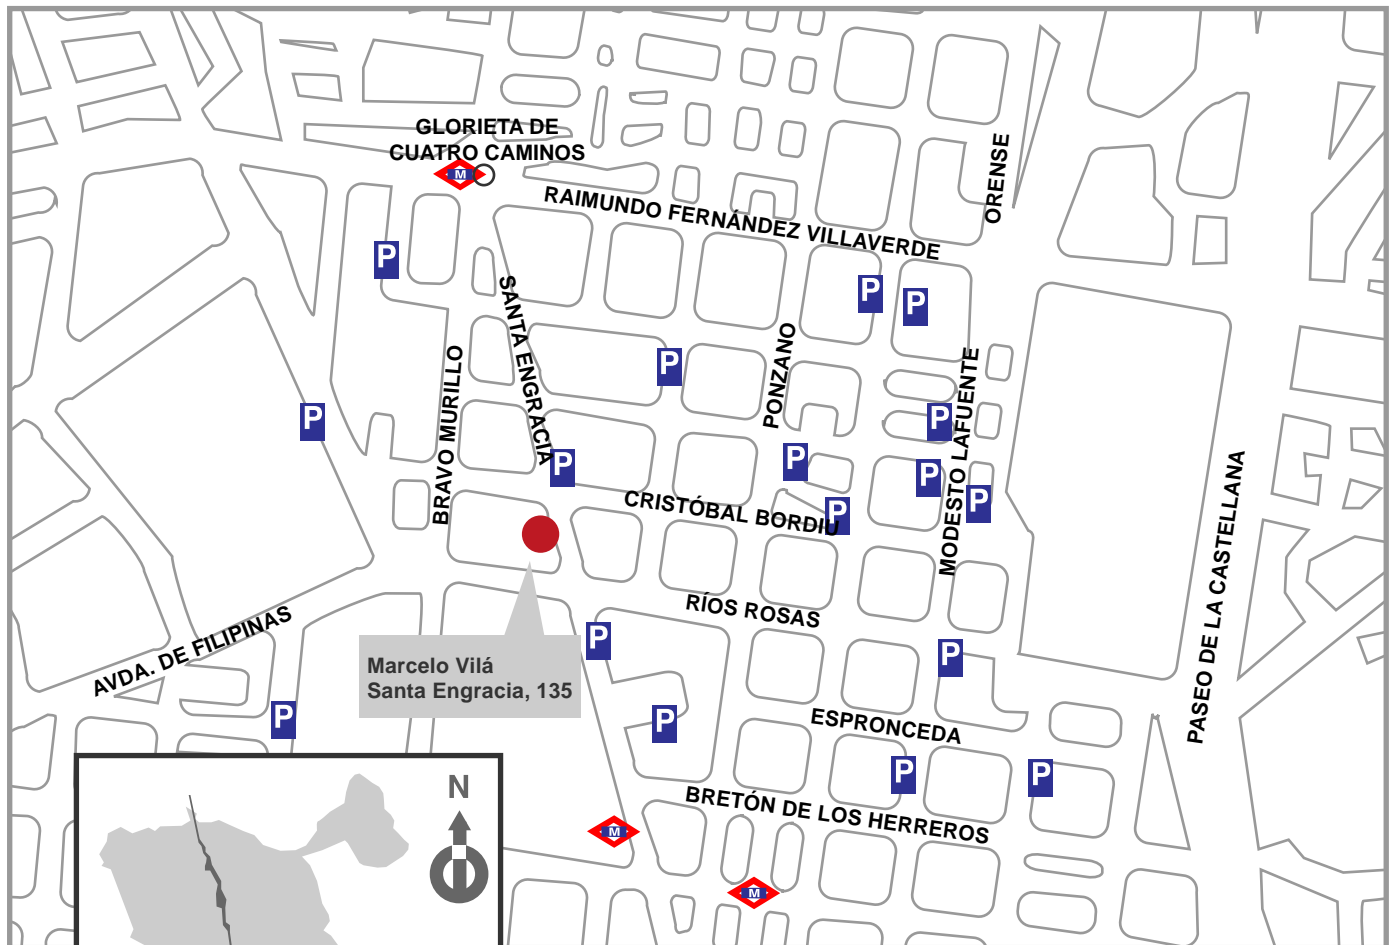

Marcelo Vilá

Desde 1900

MADRID

Marcelo Vilá

Santa Engracia, 135

28003 - Madrid

Tel: 91 395 23 60 - 91 395 23 61 - 902 15 15 13

Fax: 91 44 1 13 74

madrid@marcelovila.com

Lat: 40°26'32.82"N

Long: 3°42'8.18"O