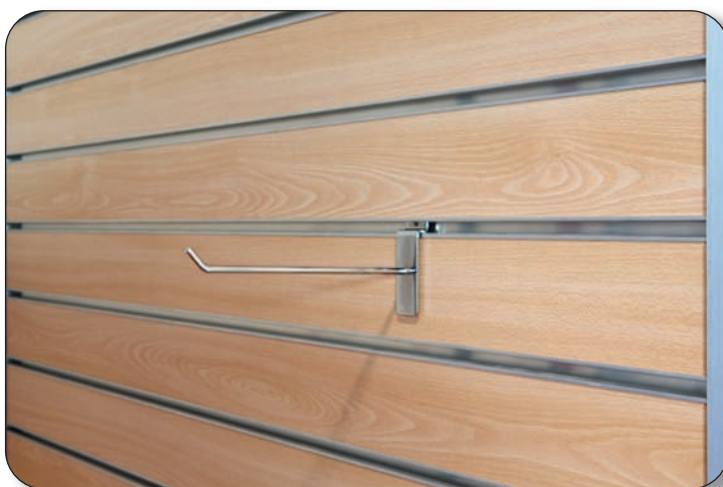

## ■ Sistemas horizontales / Slim

### **Slim**

Sistema de lamas que a diferencia de las lamas convencionales no tiene perfil de aluminio. Indicada para carga liviana. Amplia gama de accesorios cromados. Medidas estándar de panel 120x120 cm o 120x140 cm. Consulte acabados de paneles.

### **Lamas**

Paneles de lama DM de 120 x 120 cm para media carga, regata cada 15 cm con perfil de aluminio. Amplia gama de accesorios de diferentes acabados.