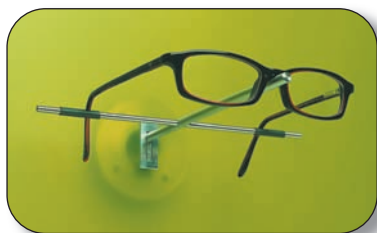

■ Botones

Basic Mini

Botones de acero inoxidable con gran variedad de accesorios, especialmente indicados para ópticas.

Ipuc / Ipuc Bright

Sistema de casquillos empotrables tanto en madera como en cristal, con un elegante acabado en acero inoxidable o titán silver. Amplia gama de accesorios incluyendo soporte para gafas y estantes directos.

Permite instalar estantes retroiluminados.

Spot 12 y 15 mm

Solución con botones cromados redondos de 12 o 25 mm de diámetro. Ofrece una gran variedad de combinaciones tanto para paneles verticales, horizontales, góndolas, vitrinas como mesas.